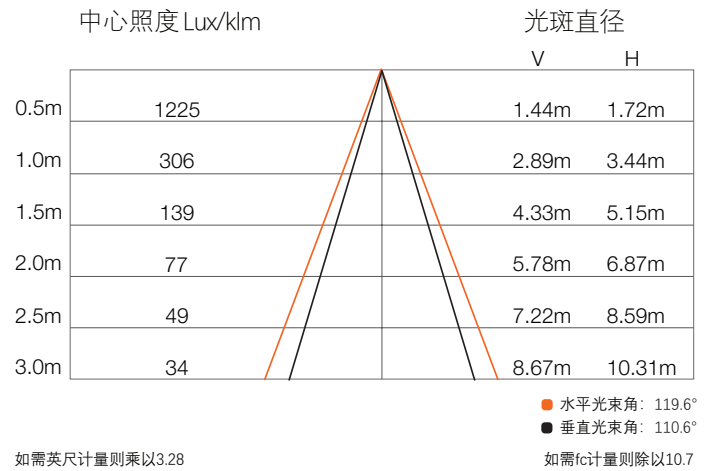

照度分布

由于LED制造工艺的特殊条件，上表给出的灯具配光曲线仅代表批量产品的统计数据，不一定对应单个产品的实际参数（可能和典型值有所差别）。