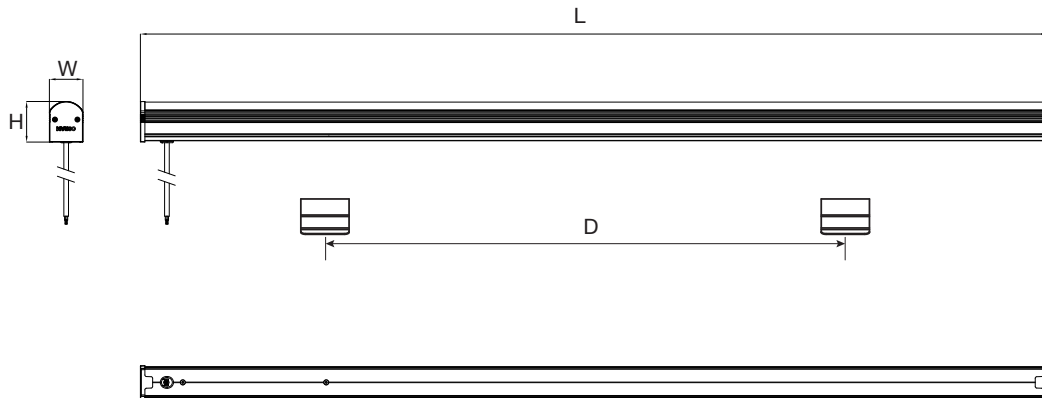

### 尺寸

### 尺寸

	16W 585mm	16W 1170mm	33W 1170mm
L	585mm	1170mm	1195mm
W	43mm	43mm	43mm
H	52mm	52mm	52mm
D	400mm-500mm	700mm-800mm	700mm-800mm