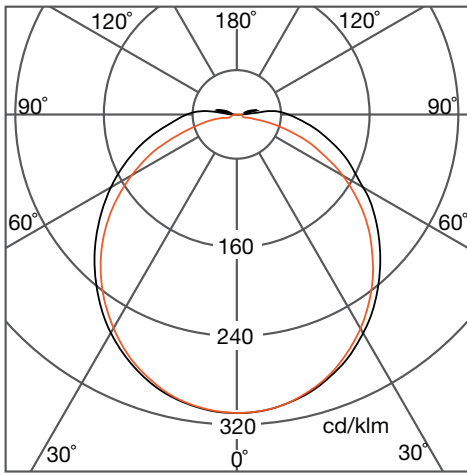

绚丽支架四代

光度测量

灯具配光曲线