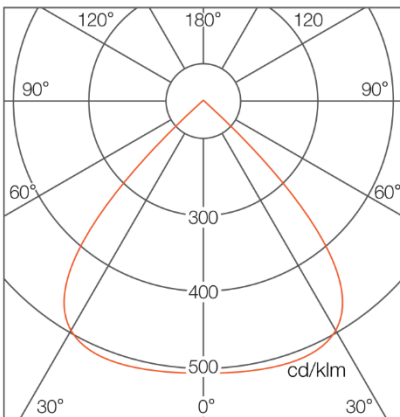

## 光学信息

### 灯具配光曲线

60°

### 照度分布

	Center Beam Lux/klm	Beam Width
0.5m	4793	0.55
1.0m	1198	1.10
1.5m	533	1.66
2.0m	300	2.21
2.5m	192	2.76
3.0m	133	3.31

For feet multiply by 3.28

■ Horiz.Spread: 57.8°  
For fc divide by 10.7

90°

	Center Beam Lux/klm	Beam Width
0.5m	2052	1.08
1.0m	513	2.15
1.5m	228	3.23
2.0m	128	4.30
2.5m	82	5.38
3.0m	57	6.46