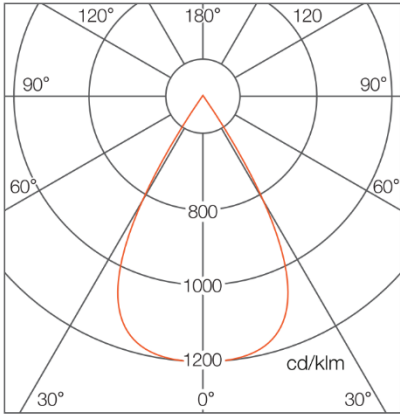

皓睿高天棚灯四代

光学信息

灯具配光曲线

60°