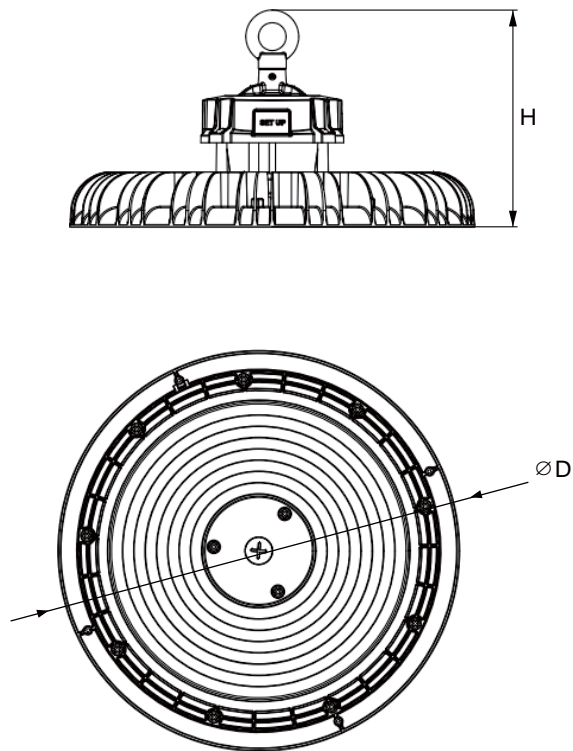

# 皓睿高天棚灯四代

尺寸 (单位: mm)

## 尺寸

	50W	75W	100W	125W	150W	175W	200W	225W	240W
ØD	280mm	280mm	280mm	280mm	280mm	280mm	280mm	320mm	320mm
H	125mm	125mm	125mm	125mm	125mm	125mm	125mm	125mm	125mm