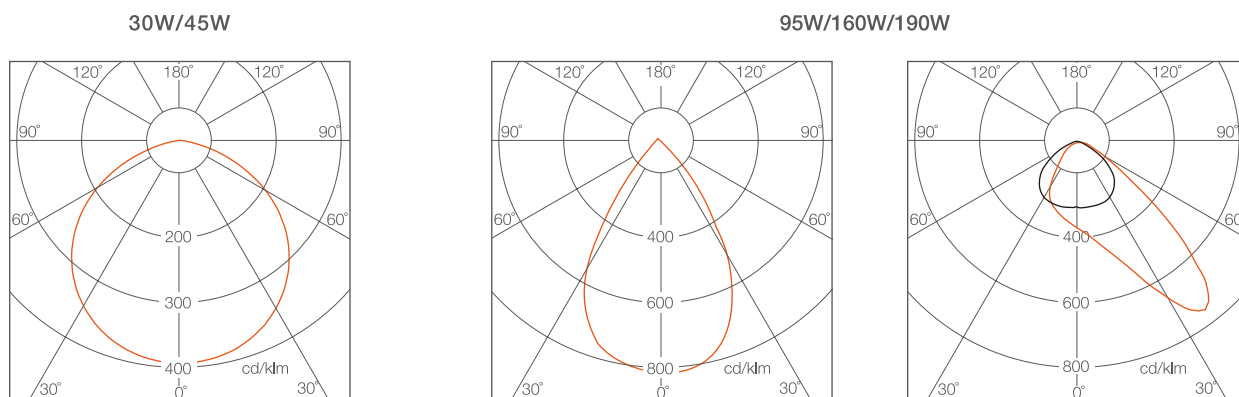

LED COMFO® Floodlight V3 皓睿泛光灯三代

尺寸图

	30W	45W	95W	160W	190W
L	154mm	192mm	284mm	394mm	394mm
W	125mm	189mm	261mm	336mm	336mm
H	39mm	41mm	44mm	46mm	46mm

光度测量